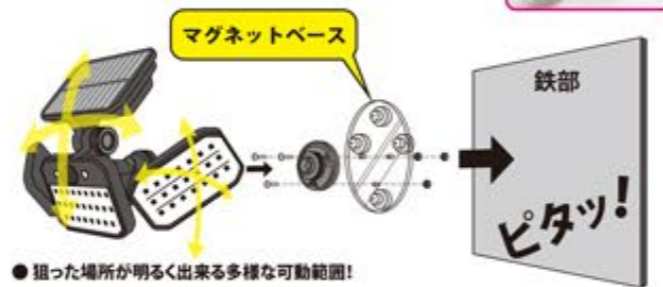

穴あけ不要! Uses strong adsorption MAGNET どこでもセンサーライト

強力 マグネット取付型 簡単取付!配線不要! マグネットベースの特徴 用途いろいろ!

SOLAR SENSOR LIGHT SK0795MN ソーラーセンサーライト広範囲照射タイプ

モード	モード①	モード②		モード③
点灯形態	センサー	常夜灯	センサー	常夜灯
明るさ	500Lm	15Lm	500Lm	245Lm
点灯時間	約 25~30 秒	常夜灯	約 25~30 秒	約 4 時間
点灯回数	約 200 回	-	約 200 回	-

用途別に点灯は3モード!

モード①: 大光量 (500Lm)

モード②: 小光量 / 大光量 / 小光量

モード③: 中光量

SK0795MN		防塵防水規格: IP65	
最大 Lm	500Lm	点灯時間	センサーモード一回 約 25~30 秒
点灯回数	センサーモード一回 約 200	点灯回数	センサーモード一回 約 200
人感センサー範囲	上下 50~60° 左右 100~110°	人感センサー距離	上下 約 6~8M 左右 約 6~8M
充電時間	太陽光 3800LUX(薄曇り) 9~10 時間	耐用年数	3~4 年
バッテリー	Li-ion 3.7V 1800mAh	寸法 (平均的なマフ取付使用状態)	L170×H180×W240 mm
重量	670g	付属品	3ヶ所用マフ・木ネジ